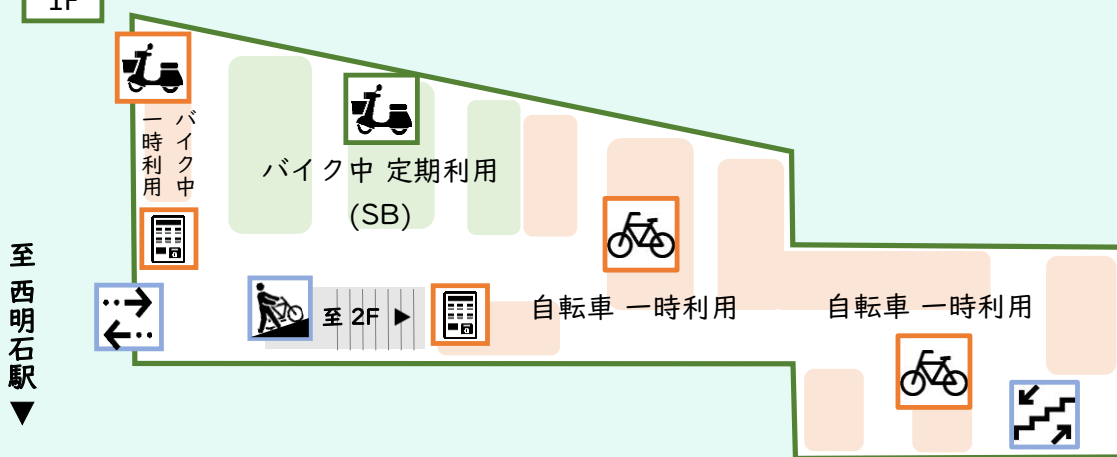

西明石駅南自転車駐車場
場内案内図

3F

2F

1F

場内案内図 凡例

出入口

スロープ

定期自転車用
駐輪スペース

定期バイク用
駐輪スペース

シール
発券機

階段

一時自転車用
駐輪スペース

一時バイク用
駐輪スペース

一時利用
精算機