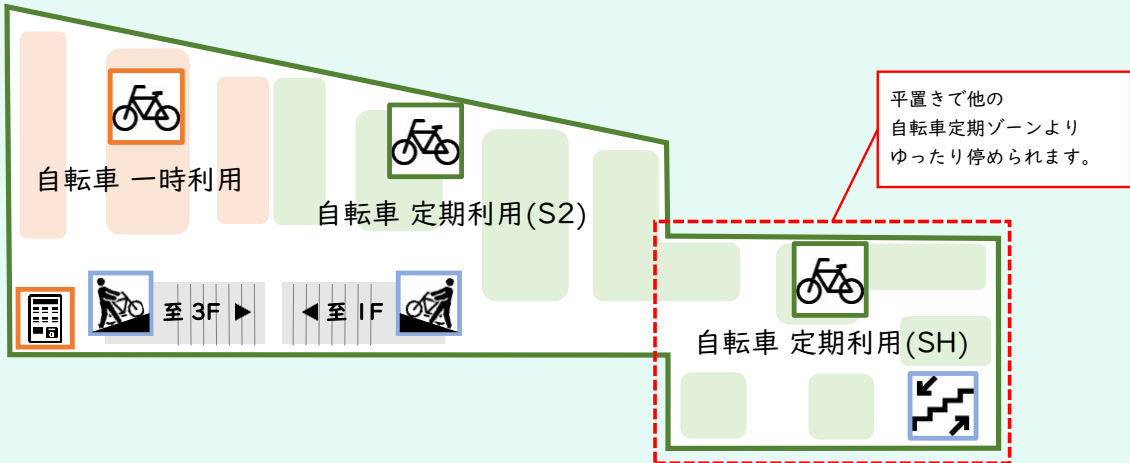

西明石駅南自転車駐車場
場内案内図

3F

2F

1F

場内案内図 凡例

出入口

スロープ

定期自転車用
駐輪スペース

定期バイク用
駐輪スペース

シール
発券機

階段

一時自転車用
駐輪スペース

一時バイク用
駐輪スペース

一時利用
精算機