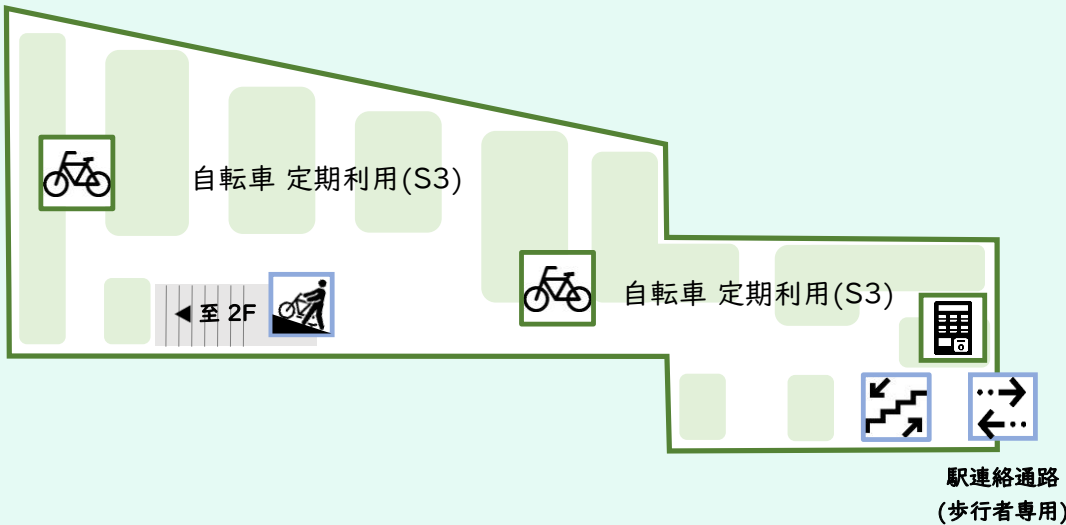

西明石駅南自転車駐車場
場内案内図

3F

2F

1F

場内案内図 凡例

出入口

スロープ

定期自転車用
駐輪スペース

定期バイク用
駐輪スペース

シール
発券機

階段

一時自転車用
駐輪スペース

一時バイク用
駐輪スペース

一時利用
精算機